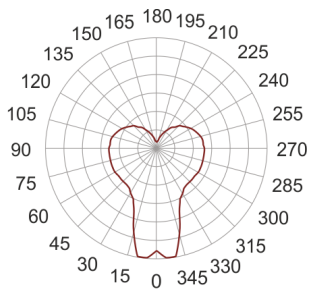

# MAIA 380 E27 BIAŁY

Ø 80

— C0-C180      ····· C90-C270

- IP: 20
- Color temperature:
- Luminous flux: lm

Name	Code	Colour	Voltage supply	Luminaire wattage	Light source type	Handle
<a href="#">MAIA_380_E27_BIAŁY</a>	ZK111M380	white	230V	1x46W	QA60	E27