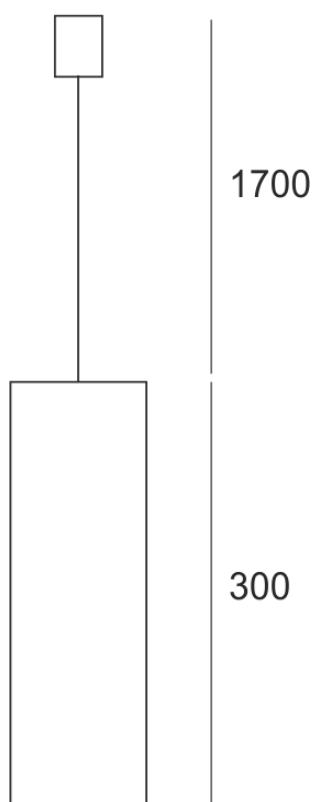

# MAIA 380 E27 BIAŁY

Ø 80

— C0-C180      ····· C90-C270

- IP: 20
- Color temperature:
- Luminous flux: lm

Name	Code	Colour	Voltage supply	Luminaire wattage	Light source type	Handle
<a href="#">MAIA_380_E27_BIAŁY</a>	ZK111M380	white	230V	1x46W	QA60	E27