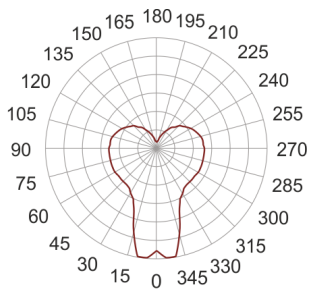

# MAIA 380 E27 BIAŁY

---

∅ 80

— C0-C180      ..... C90-C270

- IP: 20
- Color temperature:
- Luminous flux: lm

Name	Code	Colour	Voltage supply	Luminaire wattage	Light source type	Handle
<a href="#">MAIA_380_E27_BIAŁY</a>	ZK111M380	white	230V	1x46W	QA60	E27