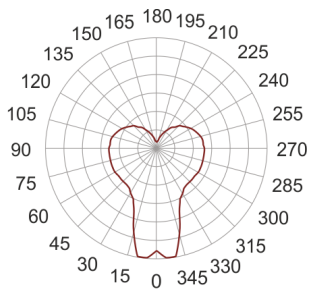

MAIA 380 E27 BIAŁY

Ø 80

— C0-C180 ····· C90-C270

- IP: 20
- Color temperature:
- Luminous flux: lm

Name	Code	Colour	Voltage supply	Luminaire wattage	Light source type	Handle
MAIA 380 E27 BIAŁY	ZK111M380	white	230V	1x46W	QA60	E27