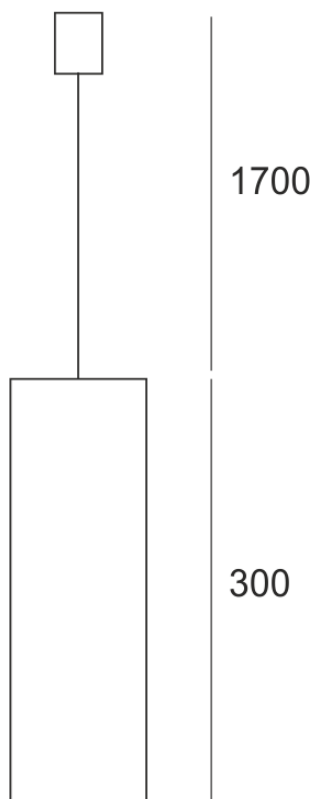

# MAIA 380 E27 BIAŁY

---

∅ 80

— C0-C180      ..... C90-C270

- IP: 20
- Color temperature:
- Luminous flux: lm

Name	Code	Colour	Voltage supply	Luminaire wattage	Light source type	Handle
<a href="#">MAIA_380_E27_BIAŁY</a>	ZK111M380	white	230V	1x46W	QA60	E27