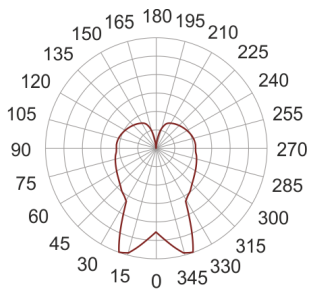

# MAIA 500 FROSTED E27 BIAŁY

---

∅ 150

— C0-C180      ····· C90-C270

- IP: 20
- Color temperature:
- Luminous flux: lm

Name	Code	Colour	Voltage supply	Luminaire wattage	Light source type	Handle
<a href="#">MAIA 500 FROSTED E27 BIAŁY</a>	ZK111M500	white	230V	1x105W	QA60	E27