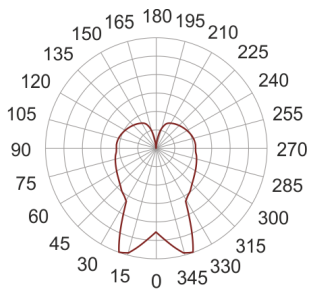

MAIA 500 FROSTED E27 BIAŁY

∅ 150

— C0-C180 ····· C90-C270

- IP: 20
- Color temperature:
- Luminous flux: lm

Name	Code	Colour	Voltage supply	Luminaire wattage	Light source type	Handle
MAIA 500 FROSTED E27 BIAŁY	ZK111M500	white	230V	1x105W	QA60	E27