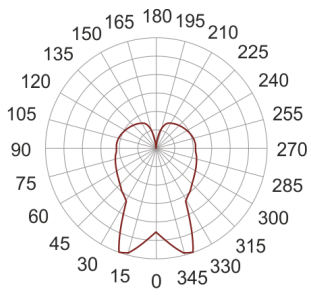

MAIA 500 FROSTED E27 BIAŁY

∅ 150

— C0-C180 ····· C90-C270

- IP: 20
- Color temperature:
- Luminous flux: lm

Name	Code	Colour	Voltage supply	Luminaire wattage	Light source type	Handle
MAIA 500 FROSTED E27 BIAŁY	ZK111M500	white	230V	1x105W	QA60	E27