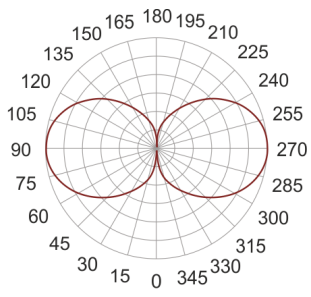

MAIA 500 PMMA E27 BIAŁY

∅ 150

- IP: 20
- Color temperature:
- Luminous flux: lm

Name	Code	Colour	Voltage supply	Luminaire wattage	Light source type	Handle
MAIA 500 PMMA E27 BIAŁY	ZK111M500 PA	white	230V	1x105W	QA60	E27