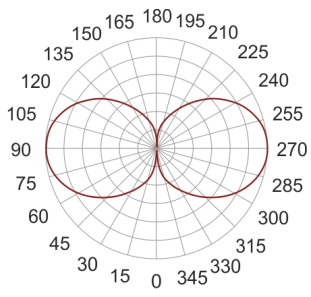

MAIA 500 PMMA E27 BIAŁY

∅ 150

— C0-C180 C90-C270

- IP: 20
- Color temperature:
- Luminous flux: lm

Name	Code	Colour	Voltage supply	Luminaire wattage	Light source type	Handle
MAIA 500 PMMA E27 BIAŁY	ZK111M500 PA	white	230V	1x105W	QA60	E27