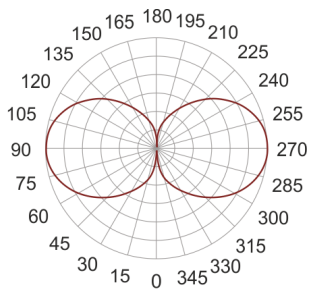

# MAIA 500 PMMA E27 BIAŁY

---

∅ 150

— C0-C180      ····· C90-C270

- IP: 20
- Color temperature:
- Luminous flux: lm

Name	Code	Colour	Voltage supply	Luminaire wattage	Light source type	Handle
<a href="#">MAIA 500</a> <a href="#">PMMA E27</a> <a href="#">BIAŁY</a>	ZK111M500 PA	white	230V	1x105W	QA60	E27