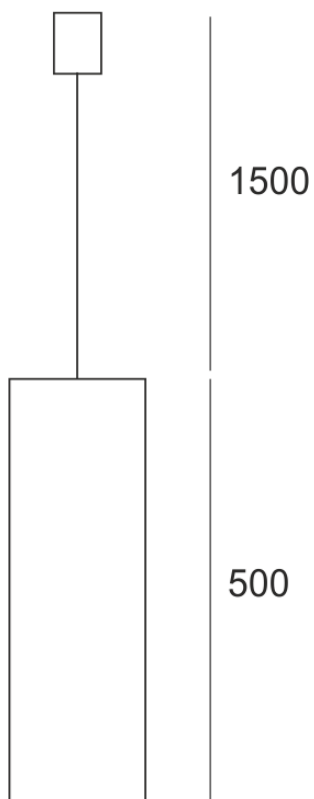

MAIA 580 BIAŁY

Ø 80

— C0-C180 C90-C270

- IP: 20
- Color temperature:
- Luminous flux: lm

Name	Code	Colour	Voltage supply	Luminaire wattage	Light source type	Handle
MAIA 580 BIAŁY	ZK216M580 EVG	white	230V	1x26W	TC-TEL	G24q-3