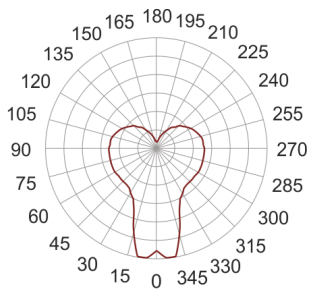

MAIA 580 BIAŁY

Ø 80

— C0-C180 C90-C270

- IP: 20
- Color temperature:
- Luminous flux: lm

Name	Code	Colour	Voltage supply	Luminaire wattage	Light source type	Handle
MAIA 580 BIAŁY	ZK216M580 EVG	white	230V	1x26W	TC-TEL	G24q-3