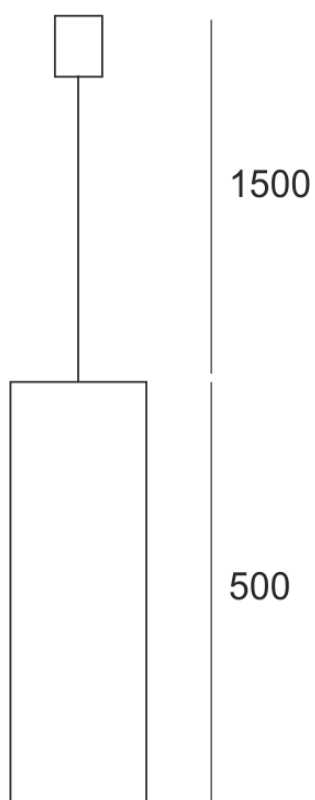

MAIA 580 E27 BIAŁY

∅ 80

- IP: 20
- Color temperature:
- Luminous flux: lm

Name	Code	Colour	Voltage supply	Luminaire wattage	Light source type	Handle
MAIA 580 E27 BIAŁY	ZK111M580	white	230V	1x57W	QA60	E27