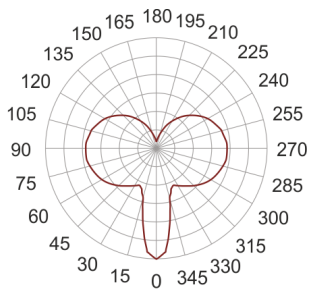

MAIA 580 E27 BIAŁY

1500

500

∅ 80

— C0-C180 C90-C270

- IP: 20
- Color temperature:
- Luminous flux: lm

Name	Code	Colour	Voltage supply	Luminaire wattage	Light source type	Handle
MAIA 580 E27 BIAŁY	ZK111M580	white	230V	1x57W	QA60	E27