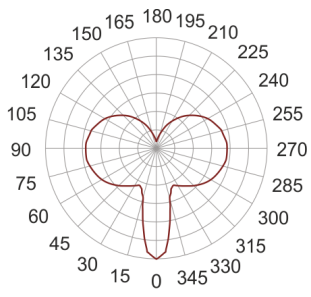

MAIA 580 E27 BIAŁY

∅ 80

- IP: 20
- Color temperature:
- Luminous flux: lm

Name	Code	Colour	Voltage supply	Luminaire wattage	Light source type	Handle
MAIA 580 E27 BIAŁY	ZK111M580	white	230V	1x57W	QA60	E27