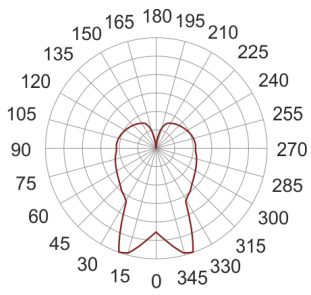

# MAIA 620 FROSTED 217 BIAŁY

---

∅ 200

— C0-C180      ····· C90-C270

- IP: 20
- Color temperature:
- Luminous flux: lm

| Name                                       | Code             | Colour | Voltage supply | Luminaire wattage | Light source type | Handle |
|--|------------------|--------|----------------|-------------------|-------------------|--------|
| <a href="#">MAIA 620 FROSTED 217 BIAŁY</a> | ZK217M620<br>EVG | white  | 230V           | 2x55W             | TC-L              | 2G11   |