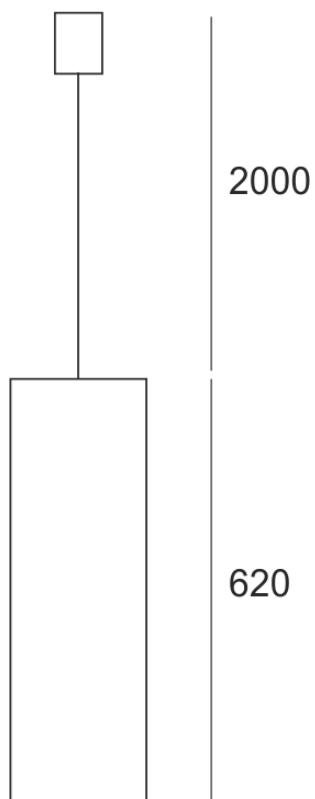

# MAIA 620 FROSTED 317 BIAŁY

---

∅ 200

— C0-C180      ..... C90-C270

- IP: 20
- Color temperature:
- Luminous flux: lm

Name	Code	Colour	Voltage supply	Luminaire wattage	Light source type	Handle
<a href="#">MAIA 620 FROSTED 317 BIAŁY</a>	ZK317M620 EVG	white	230V	3x55W	TC-L	2G11