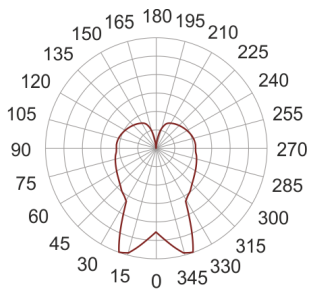

# MAIA 620 FROSTED 317 BIAŁY

---

∅ 200

— C0-C180      ..... C90-C270

- IP: 20
- Color temperature:
- Luminous flux: lm

Name	Code	Colour	Voltage supply	Luminaire wattage	Light source type	Handle
<a href="#">MAIA 620 FROSTED 317 BIAŁY</a>	ZK317M620 EVG	white	230V	3x55W	TC-L	2G11