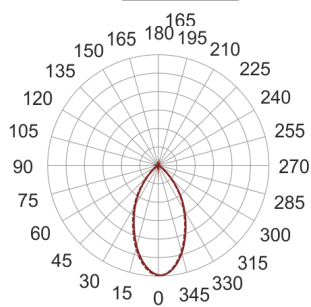

MINI KOMBIC 1300LM/3K BIAŁY

- IP: 44
- Color temperature: 2700-3500
- Luminous flux: 1030 lm

Name	Code	Colour	Voltage supply	Luminaire wattage	Light source type	Luminous flux

MINI KOMBIC 1300lm/3K BIAŁY	9241310	white	230V	15W	LED	1030 lm	 GOLLAND® nowoczesne oświetlenie
-----------------------------------	---------	-------	------	-----	-----	---------	--