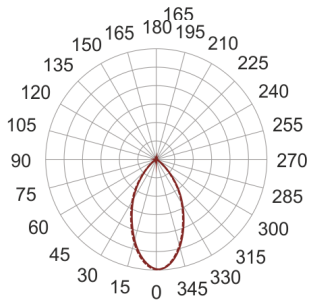

MINI KOMBIC 2000LM/3K BIAŁY

- IP: 44
- Color temperature: 2700-3500
- Luminous flux: 1360 lm

Name	Code	Colour	Voltage supply	Luminaire wattage	Light source type	Luminous flux

MINI KOMBIC 2000lm/3K BIAŁY	9241330	white	230V	22W	LED	1360 lm	 GOLLAND® nowoczesne oświetlenie
-----------------------------------	---------	-------	------	-----	-----	---------	--