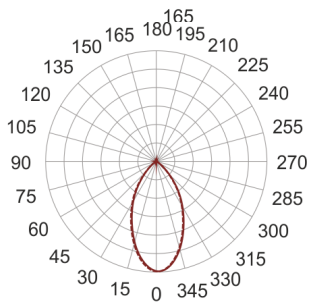

MINI KOMBIC 2000LM/4K BIAŁY

- IP: 44
- Color temperature: 3500-4000, Cool
- Luminous flux: 1416 lm

Name	Code	Colour	Voltage supply	Luminaire wattage	Light source type	Luminous flux

MINI KOMBIC 2000lm/4K BIAŁY	9241340	white	230V	22W	LED	1416 lm	
-----------------------------------	---------	-------	------	-----	-----	---------	--