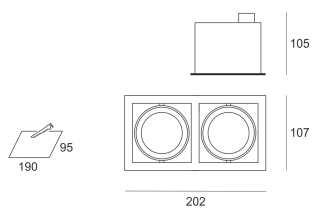

MINI PUZZLE 2 BIAŁY

- IP: 20
- Color temperature:
- Luminous flux: lm

Name	Code	Colour	Voltage supply	Luminaire wattage	Light source type	Handle
MINI PUZZLE 2 BIAŁY	4902500	white	12V	max 2X50W	QR-CBC51	GU 5,3