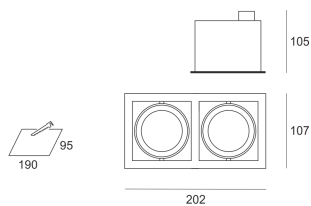

## MINI PUZZLE 2 BIAŁY

- IP: 20
- Color temperature:
- Luminous flux: lm

Name	Code	Colour	Voltage supply	Luminaire wattage	Light source type	Handle
<a href="#">MINI PUZZLE 2 BIAŁY</a>	4902500	white	12V	max 2X50W	QR-CBC51	GU 5,3