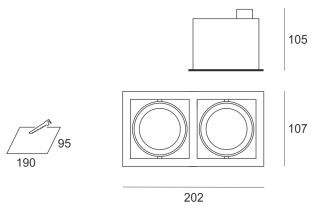

MINI PUZZLE 2 BIAŁY

- IP: 20
- Color temperature:
- Luminous flux: lm

Name	Code	Colour	Voltage supply	Luminaire wattage	Light source type	Handle
MINI PUZZLE 2 BIAŁY	4902500	white	12V	max 2X50W	QR-CBC51	GU 5,3