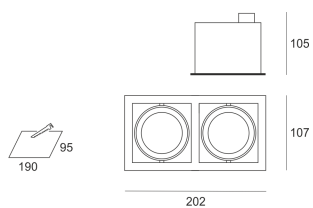

MINI PUZZLE 2 CZARNY

- IP: 20
- Color temperature:
- Luminous flux: lm

Name	Code	Colour	Voltage supply	Luminaire wattage	Light source type	Handle
MINI PUZZLE 2 CZARNY	4902505P	black	12V	max 2X50W	QR-CBC51	GU 5,3