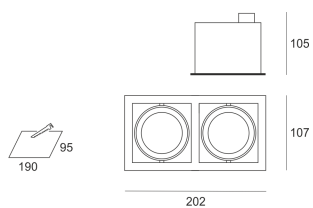

## MINI PUZZLE 2 CZARNY

- IP: 20
- Color temperature:
- Luminous flux: lm

Name	Code	Colour	Voltage supply	Luminaire wattage	Light source type	Handle
<a href="#">MINI PUZZLE 2 CZARNY</a>	4902505P	black	12V	max 2X50W	QR-CBC51	GU 5,3