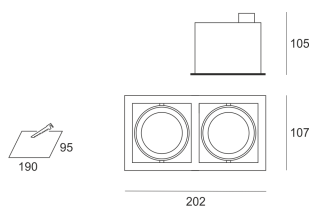

MINI PUZZLE 2 SZARY

- IP: 20
- Color temperature:
- Luminous flux: lm

Name	Code	Colour	Voltage supply	Luminaire wattage	Light source type	Handle
MINI PUZZLE 2 SZARY	4902502	gray	12V	max 2X50W	QR-CBC51	GU 5,3