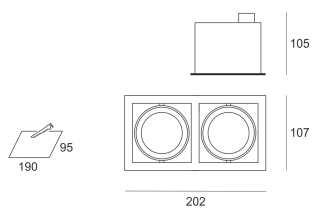

## MINI PUZZLE 2 SZARY

- IP: 20
- Color temperature:
- Luminous flux: lm

Name	Code	Colour	Voltage supply	Luminaire wattage	Light source type	Handle
<a href="#">MINI PUZZLE 2 SZARY</a>	4902502	gray	12V	max 2X50W	QR-CBC51	GU 5,3