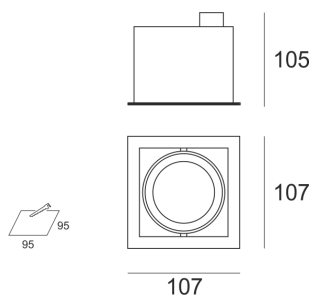

MINI PUZZLE BIAŁY

- IP: 20
- Color temperature:
- Luminous flux: lm

Name	Code	Colour	Voltage supply	Luminaire wattage	Light source type	Handle
MINI PUZZLE BIAŁY	4901500	white	12V	max 50W	QR-CBC51	GU 5,3