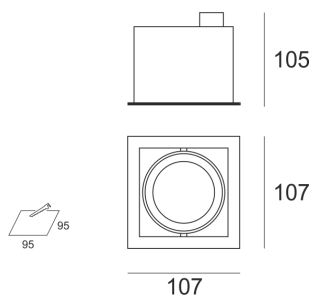

MINI PUZZLE BIAŁY

- IP: 20
- Color temperature:
- Luminous flux: lm

Name	Code	Colour	Voltage supply	Luminaire wattage	Light source type	Handle
MINI PUZZLE BIAŁY	4901500	white	12V	max 50W	QR-CBC51	GU 5,3