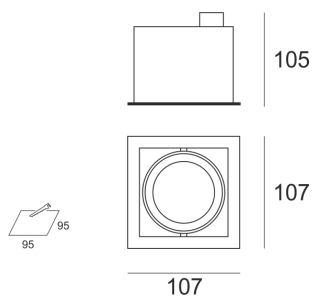

MINI PUZZLE CZARNY

- IP: 20
- Color temperature:
- Luminous flux: lm

Name	Code	Colour	Voltage supply	Luminaire wattage	Light source type	Handle
MINI PUZZLE CZARNY	4901505P	black	12V	max 50W	QR-CBC51	GU 5,3