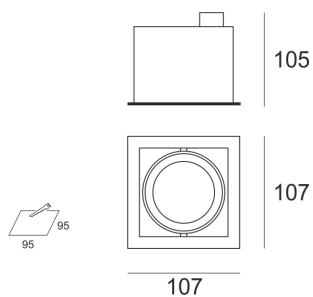

MINI PUZZLE SZARY

- IP: 20
- Color temperature:
- Luminous flux: lm

Name	Code	Colour	Voltage supply	Luminaire wattage	Light source type	Handle
MINI PUZZLE SZARY	4901502	gray	12V	max 50W	QR-CBC51	GU 5,3