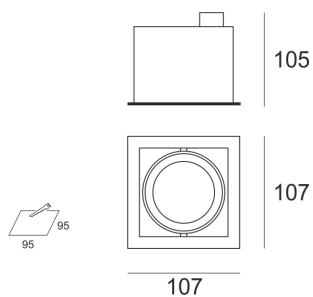

# MINI PUZZLE SZARY

- IP: 20
- Color temperature:
- Luminous flux: lm

Name	Code	Colour	Voltage supply	Luminaire wattage	Light source type	Handle
<a href="#">MINI PUZZLE SZARY</a>	4901502	gray	12V	max 50W	QR-CBC51	GU 5,3