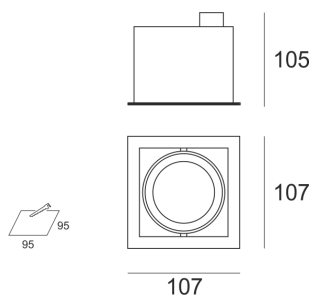

MINI PUZZLE SZARY

- IP: 20
- Color temperature:
- Luminous flux: lm

Name	Code	Colour	Voltage supply	Luminaire wattage	Light source type	Handle
MINI PUZZLE SZARY	4901502	gray	12V	max 50W	QR-CBC51	GU 5,3