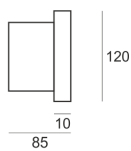

# MINI URBAN IP65 SZARY

— C0-C180    - - - C90-C270

- IP: 65
- Color temperature: 2700-3500
- Luminous flux: 47 lm

Name	Code	Colour	Voltage supply	Luminaire wattage	Light source type	Luminous flux	
<a href="#">MINIURBAN IP65_SZARY</a>	9801053	gray	230V	4,8W	LED	47 lm	 nowoczesne oświetlenie 3000K