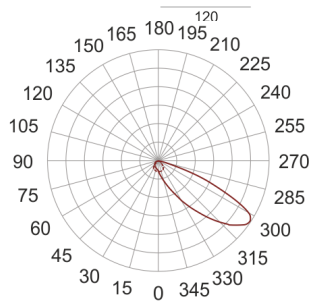

MINI URBAN IP65 SZARY

— C0-C180 ····· C90-C270

- IP: 65
- Color temperature: 2700-3500
- Luminous flux: 47 lm

Name	Code	Colour	Voltage supply	Luminaire wattage	Light source type	Luminous flux	
MINIURBAN IP65_SZARY	9801053	gray	230V	4,8W	LED	47 lm	 nowoczesne oświetlenie 3000K