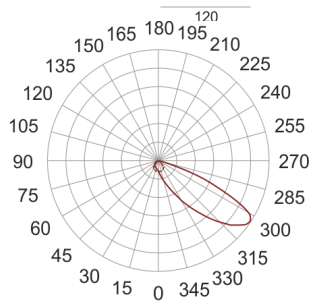

MINI URBAN IP65 SZARY

— C0-C180 - - - C90-C270

- IP: 65
- Color temperature: 2700-3500
- Luminous flux: 47 lm

Name	Code	Colour	Voltage supply	Luminaire wattage	Light source type	Luminous flux	
MINIURBAN IP65_SZARY	9801053	gray	230V	4,8W	LED	47 lm	 nowoczesne oświetlenie 3000K