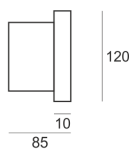

MINI URBAN IP65 SZARY

— C0-C180 - - - C90-C270

- IP: 65
- Color temperature: 2700-3500
- Luminous flux: 47 lm

Name	Code	Colour	Voltage supply	Luminaire wattage	Light source type	Luminous flux	 GOLLAND® nowoczesne oświetlenie
MINIURBAN IP65_SZARY	9801053	gray	230V	4,8W	LED	47 lm	3000K