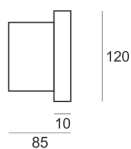

MINI URBAN IP65 SZARY

— C0-C180 ····· C90-C270

- IP: 65
- Color temperature: 2700-3500
- Luminous flux: 47 lm

Name	Code	Colour	Voltage supply	Luminaire wattage	Light source type	Luminous flux	
MINIURBAN IP65_SZARY	9801053	gray	230V	4,8W	LED	47 lm	 nowoczesne oświetlenie 3000K