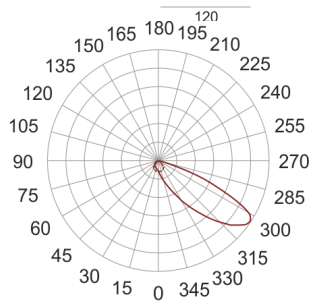

MINI URBAN IP65 SZARY

— C0-C180 ····· C90-C270

- IP: 65
- Color temperature: 2700-3500
- Luminous flux: 47 lm

Name	Code	Colour	Voltage supply	Luminaire wattage	Light source type	Luminous flux	 GOLLAND® nowoczesne oświetlenie
MINIURBAN IP65_SZARY	9801053	gray	230V	4,8W	LED	47 lm	3000K