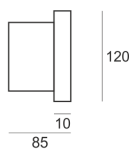

MINI URBAN IP65 SZARY

— C0-C180 - - - C90-C270

- IP: 65
- Color temperature: 2700-3500
- Luminous flux: 47 lm

Name	Code	Colour	Voltage supply	Luminaire wattage	Light source type	Luminous flux	
MINIURBAN IP65_SZARY	9801053	gray	230V	4,8W	LED	47 lm	 nowoczesne oświetlenie 3000K