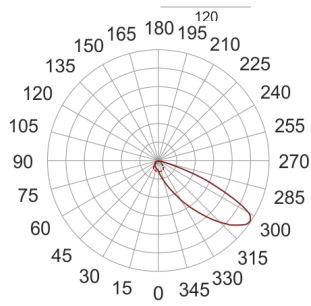

# MINI URBAN IP65 SZARY

— C0-C180    - - - C90-C270

- IP: 65
- Color temperature: 2700-3500
- Luminous flux: 47 lm

Name	Code	Colour	Voltage supply	Luminaire wattage	Light source type	Luminous flux	
<a href="#">MINIURBAN IP65_SZARY</a>	9801053	gray	230V	4,8W	LED	47 lm	 nowoczesne oświetlenie 3000K