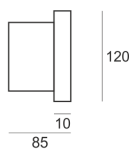

MINI URBAN IP65 SZARY

— C0-C180 ····· C90-C270

- IP: 65
- Color temperature: 2700-3500
- Luminous flux: 47 lm

Name	Code	Colour	Voltage supply	Luminaire wattage	Light source type	Luminous flux	 GOLLAND® nowoczesne oświetlenie
MINIURBAN IP65_SZARY	9801053	gray	230V	4,8W	LED	47 lm	3000K