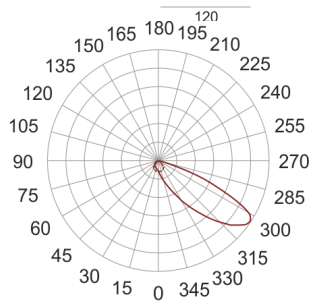

MINI URBAN IP65 SZARY

— C0-C180 - - - C90-C270

- IP: 65
- Color temperature: 2700-3500
- Luminous flux: 47 lm

Name	Code	Colour	Voltage supply	Luminaire wattage	Light source type	Luminous flux	 GOLLAND® nowoczesne oświetlenie
MINIURBAN IP65_SZARY	9801053	gray	230V	4,8W	LED	47 lm	3000K