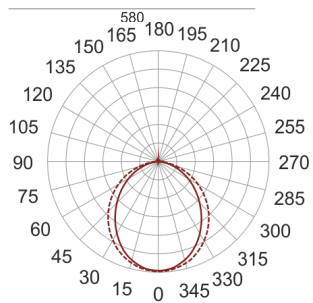

OKTAGO 214 SZARY

— C0-C180 - - - C90-C270

- IP: 20
- Color temperature:
- Luminous flux: lm

Name	Code	Colour	Voltage supply	Luminaire wattage	Light source type	Handle
OKTAGO 214 SZARY	2307295	gray	230V	2x14W	T16	G5