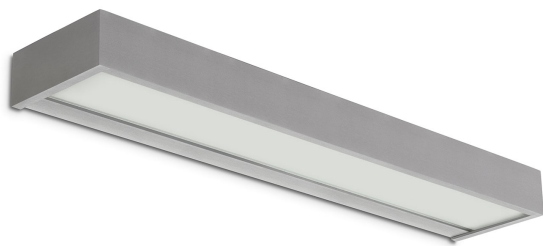

OKTAGO 214 SZARY

— C0-C180 - - - C90-C270

- IP: 20
- Color temperature:
- Luminous flux: lm

Name	Code	Colour	Voltage supply	Luminaire wattage	Light source type	Handle
OKTAGO 214 SZARY	2307295	gray	230V	2x14W	T16	G5