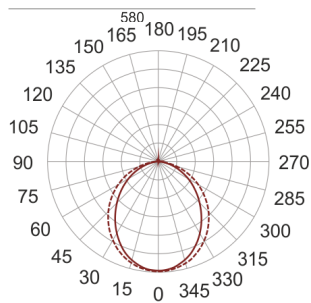

# OKTAGO 214 SZARY

— C0-C180      - - - C90-C270

- IP: 20
- Color temperature:
- Luminous flux: lm

Name	Code	Colour	Voltage supply	Luminaire wattage	Light source type	Handle
<a href="#">OKTAGO 214 SZARY</a>	2307295	gray	230V	2x14W	T16	G5