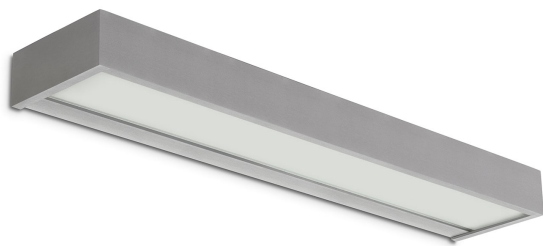

OKTAGO 214 SZARY

— C0-C180 - - - - C90-C270

- IP: 20
- Color temperature:
- Luminous flux: lm

Name	Code	Colour	Voltage supply	Luminaire wattage	Light source type	Handle
OKTAGO 214 SZARY	2307295	gray	230V	2x14W	T16	G5