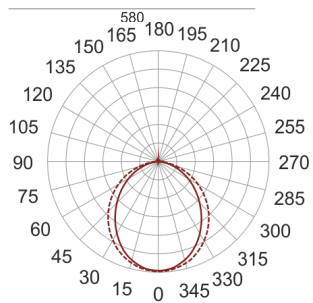

OKTAGO 214 SZARY

— C0-C180 - - - - C90-C270

- IP: 20
- Color temperature:
- Luminous flux: lm

Name	Code	Colour	Voltage supply	Luminaire wattage	Light source type	Handle
OKTAGO 214 SZARY	2307295	gray	230V	2x14W	T16	G5