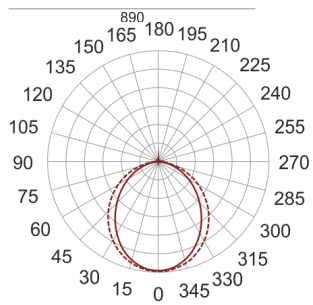

OKTAGO 221 SZARY

— C0-C180 - - - C90-C270

- IP: 20
- Color temperature:
- Luminous flux: lm

Name	Code	Colour	Voltage supply	Luminaire wattage	Light source type	Handle
OKTAGO 221 SZARY	2308295	gray	230V	2x21W	T16	G5