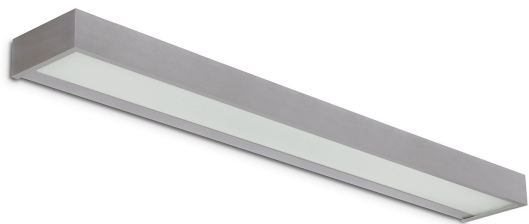

OKTAGO 221 SZARY

— C0-C180 - - - C90-C270

- IP: 20
- Color temperature:
- Luminous flux: lm

Name	Code	Colour	Voltage supply	Luminaire wattage	Light source type	Handle
OKTAGO 221 SZARY	2308295	gray	230V	2x21W	T16	G5