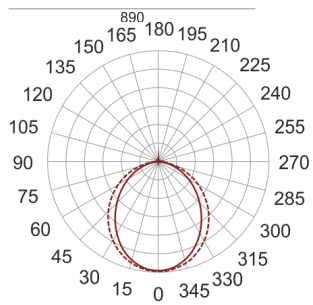

# OKTAGO 221 SZARY

— C0-C180      - - - C90-C270

- IP: 20
- Color temperature:
- Luminous flux: lm

Name	Code	Colour	Voltage supply	Luminaire wattage	Light source type	Handle
<a href="#">OKTAGO 221 SZARY</a>	2308295	gray	230V	2x21W	T16	G5