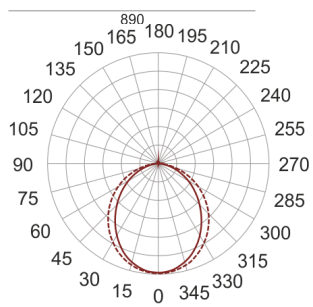

OKTAGO 221 SZARY

— C0-C180 - - - C90-C270

- IP: 20
- Color temperature:
- Luminous flux: lm

Name	Code	Colour	Voltage supply	Luminaire wattage	Light source type	Handle
OKTAGO 221 SZARY	2308295	gray	230V	2x21W	T16	G5