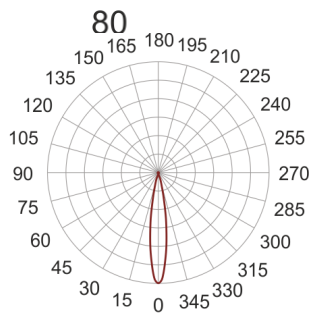

# OLIVE 1S BIAŁY

37

82

— C0-C180    - - - - C90-C270

- IP: 20
- Color temperature: 2700-3500
- Luminous flux: 313 lm

Name	Code	Colour	Voltage supply	Luminaire wattage	Light source type	Luminous flux	
<a href="#">OLIVE 1S</a> <a href="#">BIAŁY</a>	2227681	white	700mA	1x2,5W	LED	313 lm	3000K