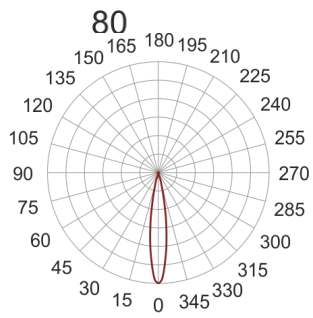

# OLIVE 1S BIAŁY

37

82

— C0-C180    ..... C90-C270

- IP: 20
- Color temperature: 2700-3500
- Luminous flux: 313 lm

Name	Code	Colour	Voltage supply	Luminaire wattage	Light source type	Luminous flux	
<a href="#">OLIVE 1S</a> <a href="#">BIAŁY</a>	2227681	white	700mA	1x2,5W	LED	313 lm	3000K