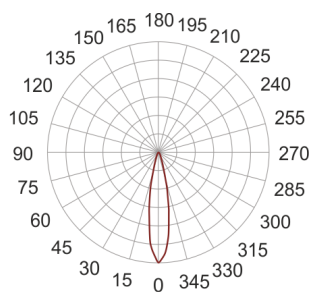

# MINI ORFEO LED NW SZARY

— C0-C180      - - - - C90-C270

- IP: 65
- Color temperature: 3500-4000, Cool
- Luminous flux: lm

Name	Code	Colour	Voltage supply	Luminaire wattage	Light source type	
<a href="#">MINI ORFEO LED NW SZARY</a>	MTP542015737	gray	230V	10,8W	LED	4000K