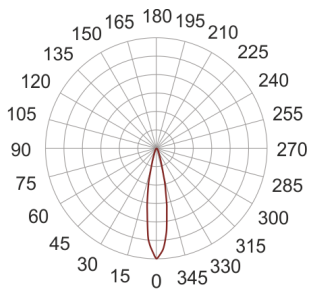

MINI ORFEO LED NW SZARY

— C0-C180 - - - - C90-C270

- IP: 65
- Color temperature: 3500-4000, Cool
- Luminous flux: lm

Name	Code	Colour	Voltage supply	Luminaire wattage	Light source type	
MINI ORFEO LED NW SZARY	MTP542015737	gray	230V	10,8W	LED	4000K