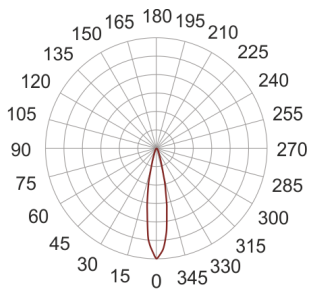

MINI ORFEO LED NW SZARY

- IP: 65
- Color temperature: 3500-4000, Cool
- Luminous flux: lm

Name	Code	Colour	Voltage supply	Luminaire wattage	Light source type	
MINI ORFEO LED NW SZARY	MTP542015737	gray	230V	10,8W	LED	4000K