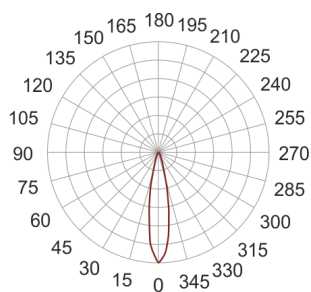

MINI ORFEO LED WW SZARY

— C0-C180 C90-C270

- IP: 65
- Color temperature: 2700-3500
- Luminous flux: lm

Name	Code	Colour	Voltage supply	Luminaire wattage	Light source type	
MINI ORFEO LED WW SZARY	MTP542015837	gray	230V	10,8W	LED	3000K