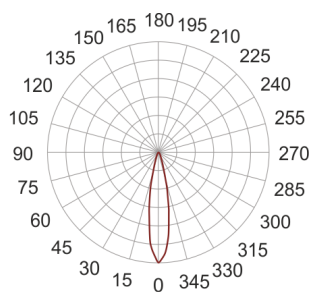

MINI ORFEO LED WW SZARY

— C0-C180 - - - - C90-C270

- IP: 65
- Color temperature: 2700-3500
- Luminous flux: lm

Name	Code	Colour	Voltage supply	Luminaire wattage	Light source type	
MINI ORFEO LED WW SZARY	MTP542015837	gray	230V	10,8W	LED	3000K