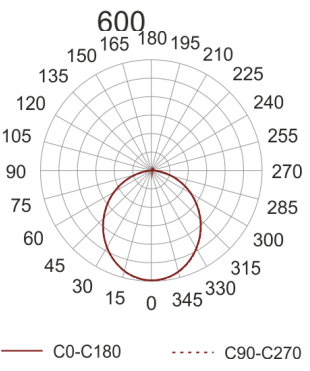

PLAFGO LED 60/10.5/3.0K CZARNY

- IP: 20
- Color temperature: 2700-3500
- Luminous flux: 10500 lm

Name	Code	Colour	Voltage supply	Luminaire wattage	Light source type	Luminous flux	
------	------	--------	----------------	-------------------	-------------------	---------------	--

PLAFGO LED. 60/10.5/3.0K. CZARNY		black	230V	162W	LED	10500 lm	3000K	
--	--	-------	------	------	-----	----------	-------	--