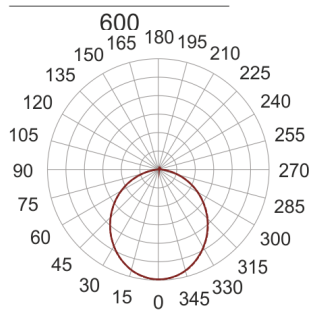

# PLAFGO Z LED 60/87/3.0K SZARY

560

— C0-C180    - - - - C90-C270

- IP: 20
- Color temperature: 2700-3500
- Luminous flux: 8700 lm

Name	Code	Colour	Voltage supply	Luminaire wattage	Light source type	Luminous flux	
<a href="#">PLAFGO Z LED 60/87/3.0K SZARY</a>		gray	230V	127W	LED	8700 lm	3000K