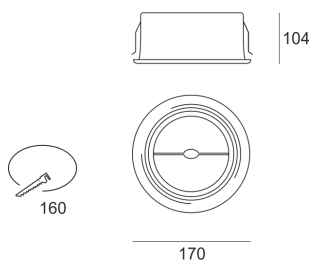

# PROFI 111 BIAŁY

- IP: 20
- Color temperature:
- Luminous flux: lm

Name	Code	Colour	Voltage supply	Luminaire wattage	Light source type	Handle
<a href="#">PROFI 111 BIAŁY</a>	1213111	white	12V	max 50W	QR-111	G 53