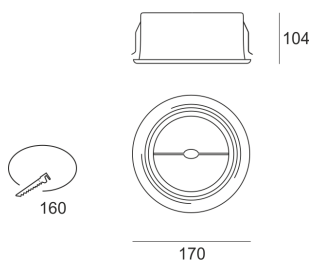

# PROFI 111 CZARNY

- IP: 20
- Color temperature:
- Luminous flux: lm

Name	Code	Colour	Voltage supply	Luminaire wattage	Light source type	Handle
<a href="#">PROFI 111 CZARNY</a>	1213112	black	12V	max 50W	QR-111	G 53