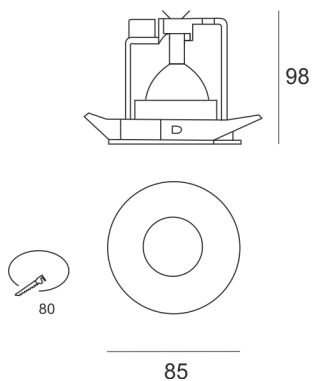

# PROFI 52 BIAŁY

- IP: 20
- Color temperature:
- Luminous flux: lm

Name	Code	Colour	Voltage supply	Luminaire wattage	Light source type	Handle
<a href="#">PROFI 52 BIAŁY</a>	1212111	white	12V	max 50W	QR-CBC51	GU 5,3