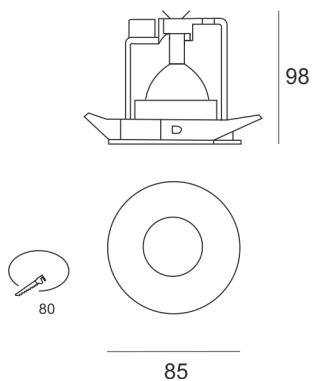

PROFI 52 BIAŁY

- IP: 20
- Color temperature:
- Luminous flux: lm

Name	Code	Colour	Voltage supply	Luminaire wattage	Light source type	Handle
PROFI 52 BIAŁY	1212111	white	12V	max 50W	QR-CBC51	GU 5,3