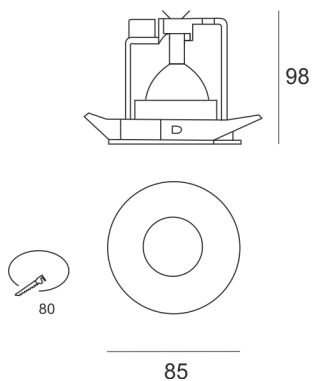

# PROFI 52 CZARNY

- IP: 20
- Color temperature:
- Luminous flux: lm

Name	Code	Colour	Voltage supply	Luminaire wattage	Light source type	Handle
<a href="#">PROFI 52 CZARNY</a>	1212112	black	12V	max 50W	QR-CBC51	GU 5,3