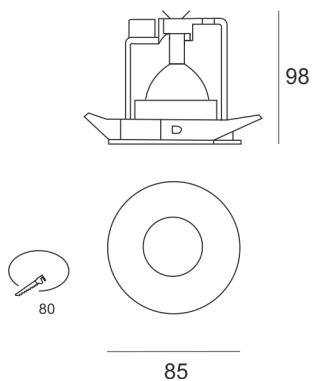

PROFI 52 CZARNY

- IP: 20
- Color temperature:
- Luminous flux: lm

Name	Code	Colour	Voltage supply	Luminaire wattage	Light source type	Handle
PROFI 52 CZARNY	1212112	black	12V	max 50W	QR-CBC51	GU 5,3