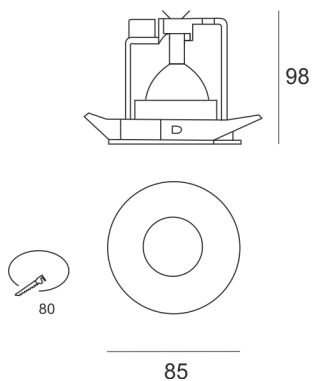

PROFI 52 CZARNY

- IP: 20
- Color temperature:
- Luminous flux: lm

| Name | Code | Colour | Voltage supply | Luminaire wattage | Light source type | Handle |
|---------------------------------|---------|--------|----------------|-------------------|-------------------|--------|
| PROFI 52 CZARNY | 1212112 | black | 12V | max 50W | QR-CBC51 | GU 5,3 |