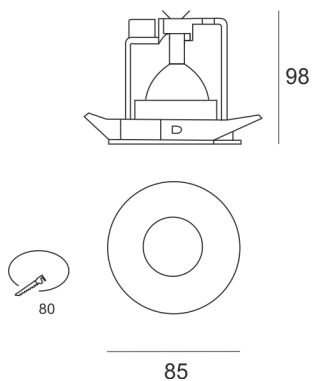

PROFI 52 SZARY

- IP: 20
- Color temperature:
- Luminous flux: lm

| Name | Code | Colour | Voltage supply | Luminaire wattage | Light source type | Handle |
|--------------------------------|---------|--------|----------------|-------------------|-------------------|--------|
| PROFI 52 SZARY | 1212113 | gray | 12V | max 50W | QR-CBC51 | GU 5,3 |