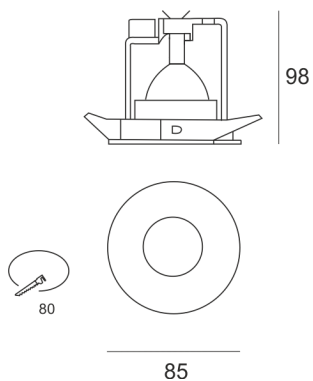

PROFI 52 SZARY

- IP: 20
- Color temperature:
- Luminous flux: lm

Name	Code	Colour	Voltage supply	Luminaire wattage	Light source type	Handle
PROFI 52 SZARY	1212113	gray	12V	max 50W	QR-CBC51	GU 5,3