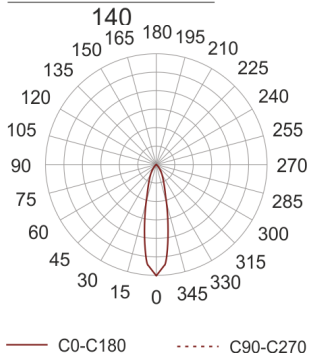

# PUZZLE LED 1X24W 24° BIAŁY

- IP: 20
- Color temperature: 2700-3500
- Luminous flux: 2242 lm

Name	Code	Colour	Voltage supply	Luminaire wattage	Light source type	Luminous flux	
<a href="#">PUZZLE LED</a> <a href="#">1x24W 24°</a> <a href="#">BIAŁY</a>	4941650	white	230V	27W	LED	2242 lm	 nowoczesne oświetlenie 3000K