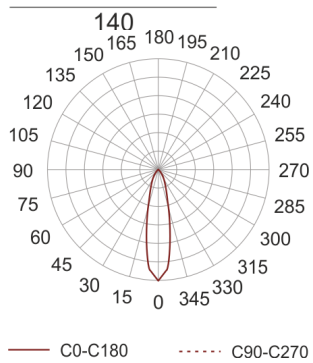

# PUZZLE LED 1X24W 24° CZARNY

- IP: 20
- Color temperature: 2700-3500
- Luminous flux: 2242 lm

Name	Code	Colour	Voltage supply	Luminaire wattage	Light source type	Luminous flux	
<a href="#">PUZZLE LED</a> <a href="#">1x24W 24°</a> <a href="#">CZARNY</a>	4941652	black	230V	27W	LED	2242 lm	 nowoczesne oświetlenie 3000K