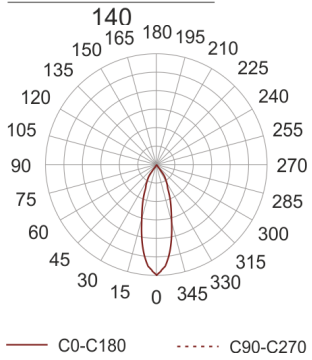

# PUZZLE LED 1X24W 33° BIAŁY

- IP: 20
- Color temperature: 2700-3500
- Luminous flux: 2295 lm

Name	Code	Colour	Voltage supply	Luminaire wattage	Light source type	Luminous flux	
<a href="#">PUZZLE LED</a> <a href="#">1x24W 33°</a> <a href="#">BIAŁY</a>	4941660	white	230V	27W	LED	2295 lm	 GOLLAND® nowoczesne oświetlenie