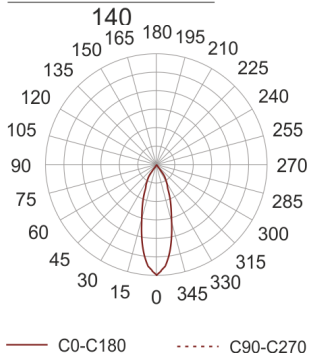

# PUZZLE LED 1X30W 39° BIAŁY

- IP: 20
- Color temperature: 2700-3500
- Luminous flux: 3304 lm

Name	Code	Colour	Voltage supply	Luminaire wattage	Light source type	Luminous flux	
<a href="#">PUZZLE LED</a> <a href="#">1x30W 39°</a> <a href="#">BIAŁY</a>	4941680	white	230V	36,7W	LED	3304 lm	 nowoczesne oświetlenie 3000K