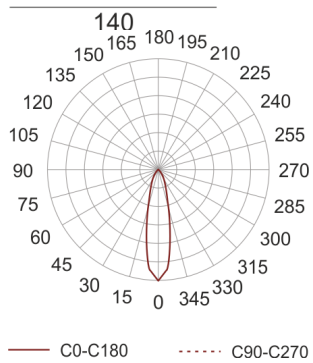

# PUZZLE LED 1X41W 30° BIAŁY

- IP: 20
- Color temperature: 2700-3500
- Luminous flux: 4082 lm

Name	Code	Colour	Voltage supply	Luminaire wattage	Light source type	Luminous flux	
<a href="#">PUZZLE LED</a> <a href="#">1x41W 30°</a> <a href="#">BIAŁY</a>	4941690	white	230V	45,9W	LED	4082 lm	 nowoczesne oświetlenie 3000K