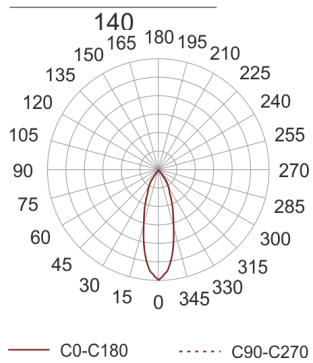

# PUZZLE LED 1X41W 39° BIAŁY

- IP: 20
- Color temperature: 2700-3500
- Luminous flux: 4055 lm

Name	Code	Colour	Voltage supply	Luminaire wattage	Light source type	Luminous flux	
<a href="#">PUZZLE LED</a> <a href="#">1x41W 39°</a> <a href="#">BIAŁY</a>	4941700	white	230V	45,9W	LED	4055 lm	 nowoczesne oświetlenie 3000K