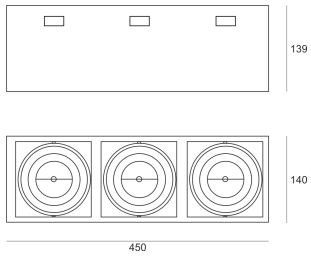

# PUZZLE LED 3X24W 3X24° BIAŁY

- IP: 20
- Color temperature: 2700-3500
- Luminous flux: 6726 lm

Name	Code	Colour	Voltage supply	Luminaire wattage	Light source type	Luminous flux	
<a href="#">PUZZLE LED 3x24W 3x24° BIAŁY</a>	4943650	white	230V	81W	LED	6726 lm	3000K