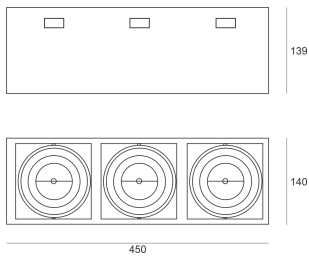

# PUZZLE LED 3X24W 3X24° CZARNY

- IP: 20
- Color temperature: 2700-3500
- Luminous flux: 6726 lm

Name	Code	Colour	Voltage supply	Luminaire wattage	Light source type	Luminous flux	
<a href="#">PUZZLE LED</a> <a href="#">3x24W</a> <a href="#">3x24°</a> <a href="#">CZARNY</a>	4943652	black	230V	81W	LED	6726 lm	3000K