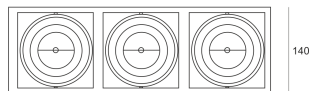

# PUZZLE LED 3X41W 3X39° CZARNY

139

140

450

- IP: 20
- Color temperature: 2700-3500
- Luminous flux: 12166 lm

| Name   | Code    | Colour | Voltage supply | Luminaire wattage | Light source type | Luminous flux |       |
|--|---------|--------|----------------|-------------------|-------------------|---------------|-------|
| <a href="#">PUZZLE LED</a><br><a href="#">3x41W</a><br><a href="#">3x39°</a><br><a href="#">CZARNY</a> | 4943702 | black  | 230V           | 137,7W            | LED               | 12166 lm      | 3000K |