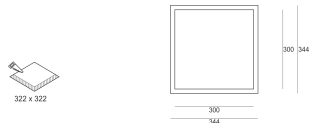

# SYSTEM PUZZLE RAMKA DEKORACYJNA KWADRAT SZARA

- IP:
- Color temperature:
- Luminous flux: lm

Name	Code	Colour	Voltage supply	Luminaire wattage	Light source type
<a href="#">System PUZZLE ramka dekoracyjna kwadrat SZARA</a>	4906283	gray			