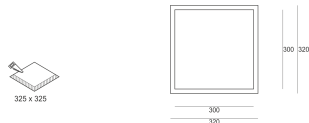

# SYSTEM PUZZLE RAMKA DEKORACYJNA WEWNĘTRZNA KWADRAT BIAŁA

- IP:
- Color temperature:
- Luminous flux: lm

Name	Code	Colour	Voltage supply	Luminaire wattage	Light source type
<a href="#">System PUZZLE ramka dekoracyjna wewnętrzna kwadrat BIAŁA</a>	4906170	white			