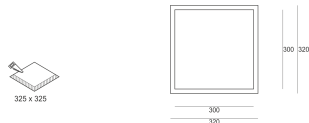

SYSTEM PUZZLE RAMKA DEKORACYJNA WEWNĘTRZNA KWADRAT BIAŁA

- IP:
- Color temperature:
- Luminous flux: lm

Name	Code	Colour	Voltage supply	Luminaire wattage	Light source type
System PUZZLE ramka dekoracyjna wewnętrzna kwadrat BIAŁA	4906170	white			