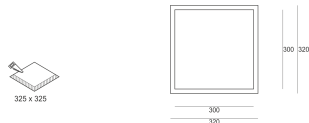

SYSTEM PUZZLE RAMKA DEKORACYJNA WEWNĘTRZNA KWADRAT CZARNA

- IP:
- Color temperature:
- Luminous flux: lm

Name	Code	Colour	Voltage supply	Luminaire wattage	Light source type
System PUZZLE ramka dekoracyjna wewnętrzna kwadrat CZARNA	4906172	black			