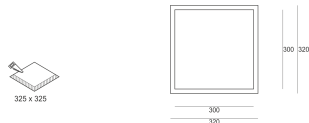

# SYSTEM PUZZLE RAMKA DEKORACYJNA WEWNĘTRZNA KWADRAT CZARNA

- IP:
- Color temperature:
- Luminous flux: lm

Name	Code	Colour	Voltage supply	Luminaire wattage	Light source type
<a href="#">System PUZZLE ramka dekoracyjna wewnętrzna kwadrat CZARNA</a>	4906172	black			