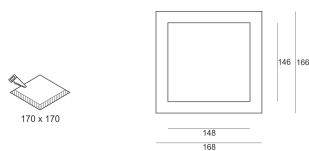

SYSTEM PUZZLE RAMKA DEKORACYJNA WEWNĘTRZNA X1 BIAŁA

- IP:
- Color temperature:
- Luminous flux: lm

Name	Code	Colour	Voltage supply	Luminaire wattage	Light source type
System PUZZLE ramka dekoracyjna wewnętrzna x1 BIAŁA	4906090	white			