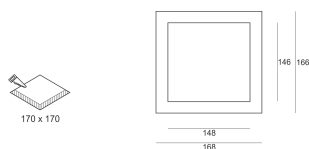

# SYSTEM PUZZLE RAMKA DEKORACYJNA WEWNĘTRZNA X1 BIAŁA

- IP:
- Color temperature:
- Luminous flux: lm

Name	Code	Colour	Voltage supply	Luminaire wattage	Light source type
<a href="#">System PUZZLE ramka dekoracyjna wewnętrzna x1 BIAŁA</a>	4906090	white			