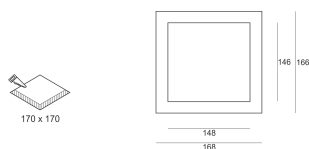

SYSTEM PUZZLE RAMKA DEKORACYJNA WEWNĘTRZNA X1 CZARNA

- IP:
- Color temperature:
- Luminous flux: lm

Name	Code	Colour	Voltage supply	Luminaire wattage	Light source type
System PUZZLE ramka dekoracyjna wewnętrzna x1 CZARNA	4906092	black			