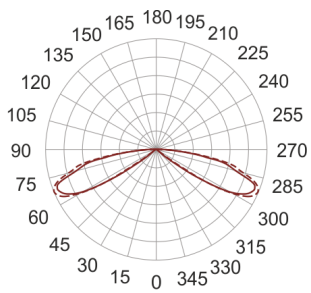

Q-LIGHT 600 ANTRACYT

— C0-C180 - - - - C90-C270

- IP: 65
- Color temperature:
- Luminous flux: lm

| Name | Code | Colour | Voltage supply | Luminaire wattage | Light source type | Handle |
|--------------------------------------|---------|----------|----------------|-------------------|-------------------|--------|
| Q-LIGHT 600 antracyt | 3024985 | ANTRACYT | 230V | 20W | HID | GU6,5 |