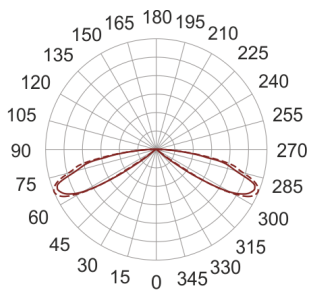

Q-LIGHT 600 SZARY

— C0-C180 - - - - C90-C270

- IP: 65
- Color temperature:
- Luminous flux: lm

Name	Code	Colour	Voltage supply	Luminaire wattage	Light source type	Handle
Q-LIGHT 600 szary	3024975	gray	230V	20W	HID	GU6,5