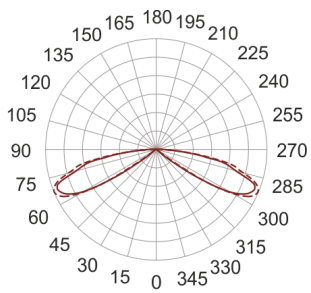

# Q-LIGHT 600 SZARY

— C0-C180    - - - - C90-C270

- IP: 65
- Color temperature:
- Luminous flux: lm

Name	Code	Colour	Voltage supply	Luminaire wattage	Light source type	Handle
<a href="#">Q-LIGHT 600 szary</a>	3024975	gray	230V	20W	HID	GU6,5