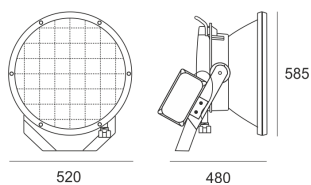

RAY 1000 HU/250 ALU

- IP: 66
- Color temperature:
- Luminous flux: lm

| Name | Code | Colour | Voltage supply | Luminaire wattage | Light source type | Handle |
|-------------------------------------|---------|----------|----------------|-------------------|-------------------|---------|
| RAY 1000 HU/250 ALU | 4033094 | aluminum | 230V | 1000W | HIT-DE | K12s-36 |