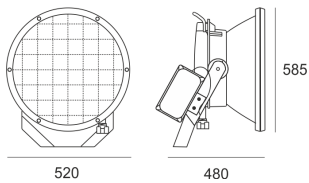

RAY 2000/170 ALU

- IP: 66
- Color temperature:
- Luminous flux: lm

| Name | Code | Colour | Voltage supply | Luminaire wattage | Light source type | Handle |
|----------------------------------|---------|----------|----------------|-------------------|-------------------|---------|
| RAY 2000/170 ALU | 4032394 | aluminum | 400V | 2000W | HIT-DE | K12s-36 |