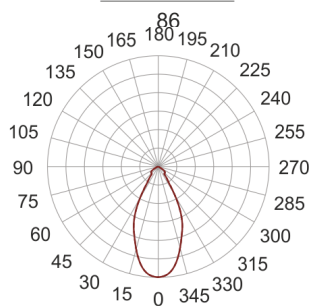

RING BIAŁY

— C0-C180 C90-C270

- IP: 55
- Color temperature:
- Luminous flux: lm

Name	Code	Colour	Voltage supply	Luminaire wattage	Light source type	Handle

RING BIAŁY	9203110	white	12V	max 50W	QR-CBC51	GU 5,3
------------	---------	-------	-----	---------	----------	--------