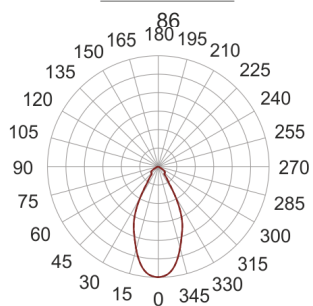

RING BIAŁY

— C0-C180 ····· C90-C270

- IP: 55
- Color temperature:
- Luminous flux: lm

| Name | Code | Colour | Voltage supply | Luminaire wattage | Light source type | Handle |
|------|------|--------|----------------|-------------------|-------------------|--------|
|------|------|--------|----------------|-------------------|-------------------|--------|

| | | | | | | |
|------------|---------|-------|-----|---------|----------|--------|
| RING BIAŁY | 9203110 | white | 12V | max 50W | QR-CBC51 | GU 5,3 |
|------------|---------|-------|-----|---------|----------|--------|