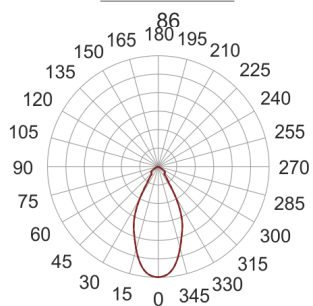

# RING SZARY

— C0-C180      ····· C90-C270

- IP: 55
- Color temperature:
- Luminous flux: lm

Name	Code	Colour	Voltage supply	Luminaire wattage	Light source type	Handle

RING SZARY	9203113	gray	12V	max 50W	QR-CBC51	GU 5,3
------------	---------	------	-----	---------	----------	--------