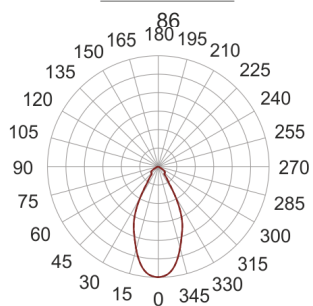

# RING SZARY

— C0-C180    ..... C90-C270

- IP: 55
- Color temperature:
- Luminous flux: lm

Name	Code	Colour	Voltage supply	Luminaire wattage	Light source type	Handle

RING SZARY	9203113	gray	12V	max 50W	QR-CBC51	GU 5,3
------------	---------	------	-----	---------	----------	--------