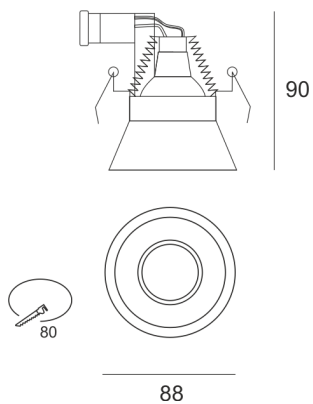

RING R BIAŁY

- IP: 20
- Color temperature:
- Luminous flux: lm

Name	Code	Colour	Voltage supply	Luminaire wattage	Light source type	Handle
RING R BIAŁY	9201280	white	12V	max 50W	QR-CBC51	GU 5,3