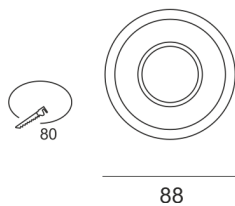

RING R BIAŁY

- IP: 20
- Color temperature:
- Luminous flux: lm

| Name | Code | Colour | Voltage supply | Luminaire wattage | Light source type | Handle |
|------------------------------|---------|--------|----------------|-------------------|-------------------|--------|
| RING R BIAŁY | 9201280 | white | 12V | max 50W | QR-CBC51 | GU 5,3 |